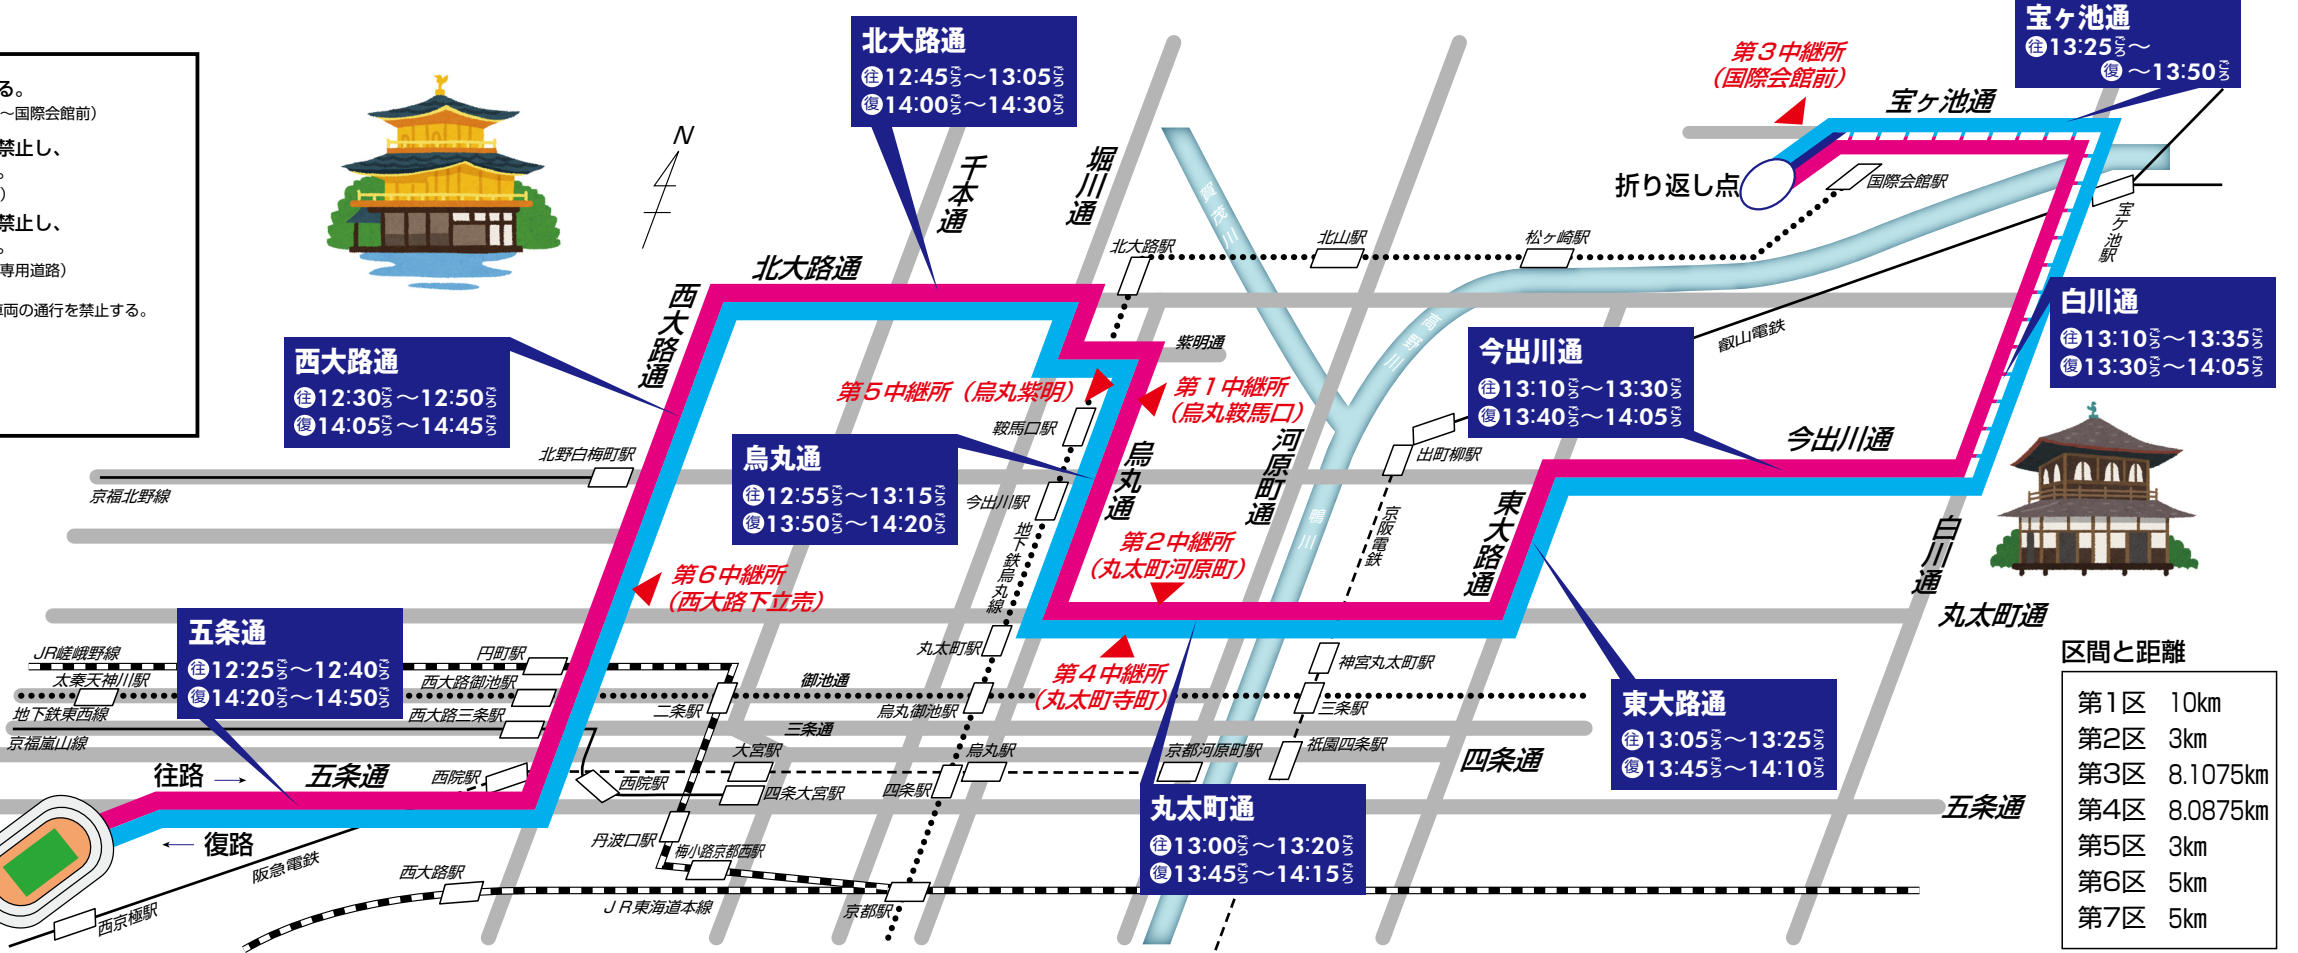

男子第71回
女子第32回

全国高等学校駅伝競走大会 '20 12月20日(日)

(雨天決行)

お願い………12月20日(日)10時15分
ごろから11時45分ごろまでの間、12時
25分ごろから14時50分ごろまでの間、
交通規制されますのでご協力下さい。

スタート 男子12:30 たけびしスタジアム京都 (西京極陸上競技場) **コース** 男子 たけびしスタジアム京都→烏丸鞍馬口→丸太町河原町→国際会館前→丸太町寺町→烏丸紫明→西大路下立売→たけびしスタジアム京都 (42.195km) (西京極陸上競技場)

男子コース

車両の通行を一切禁止する。
・国際会館専用道路(宝ヶ池通~国際会館前)

北行車線の車両の通行を禁止し、南行車線で対面通行する。
・白川通(宝ヶ池通~今出川通)

西行車線の車両の通行を禁止し、東行車線で対面通行する。
・宝ヶ池通(白川通~国際会館専用道路)

往路 全コース/選手に順行する車両の通行を禁止する。

復路 交通規制予想時間
道路名
往路の場合
復路の場合

- 交通規制に伴うご協力をお願い**
- 選手に順行する車両は、先頭選手の直前から最後の選手が通過するまでの間、コース上を通行できません。
 - 選手に交差する車両は、走路への進入及び横断できません。
 - 選手に対面する車両は、選手の直前で右折及び横断できません。
 - 駅伝コースでは駐車できません。
 - 交通規制に伴うう回については、現場警察官・自主整理員等の指示に従ってください。

スタート&フィニッシュ
たけびしスタジアム京都
(西京極陸上競技場)

新型コロナウイルス感染拡大防止のため、西京極総合運動公園内の観戦は出来ません。沿道での応援も自粛いただき、テレビやラジオの中継放送などでご声援ください。

レースの様子はNHK総合テレビ・ラジオ第1で放送します。
女子/総合テレビ 10:05~11:54 ラジオ第1 10:05~11:55
男子/総合テレビ 12:15~15:00 ラジオ第1 12:15~15:00