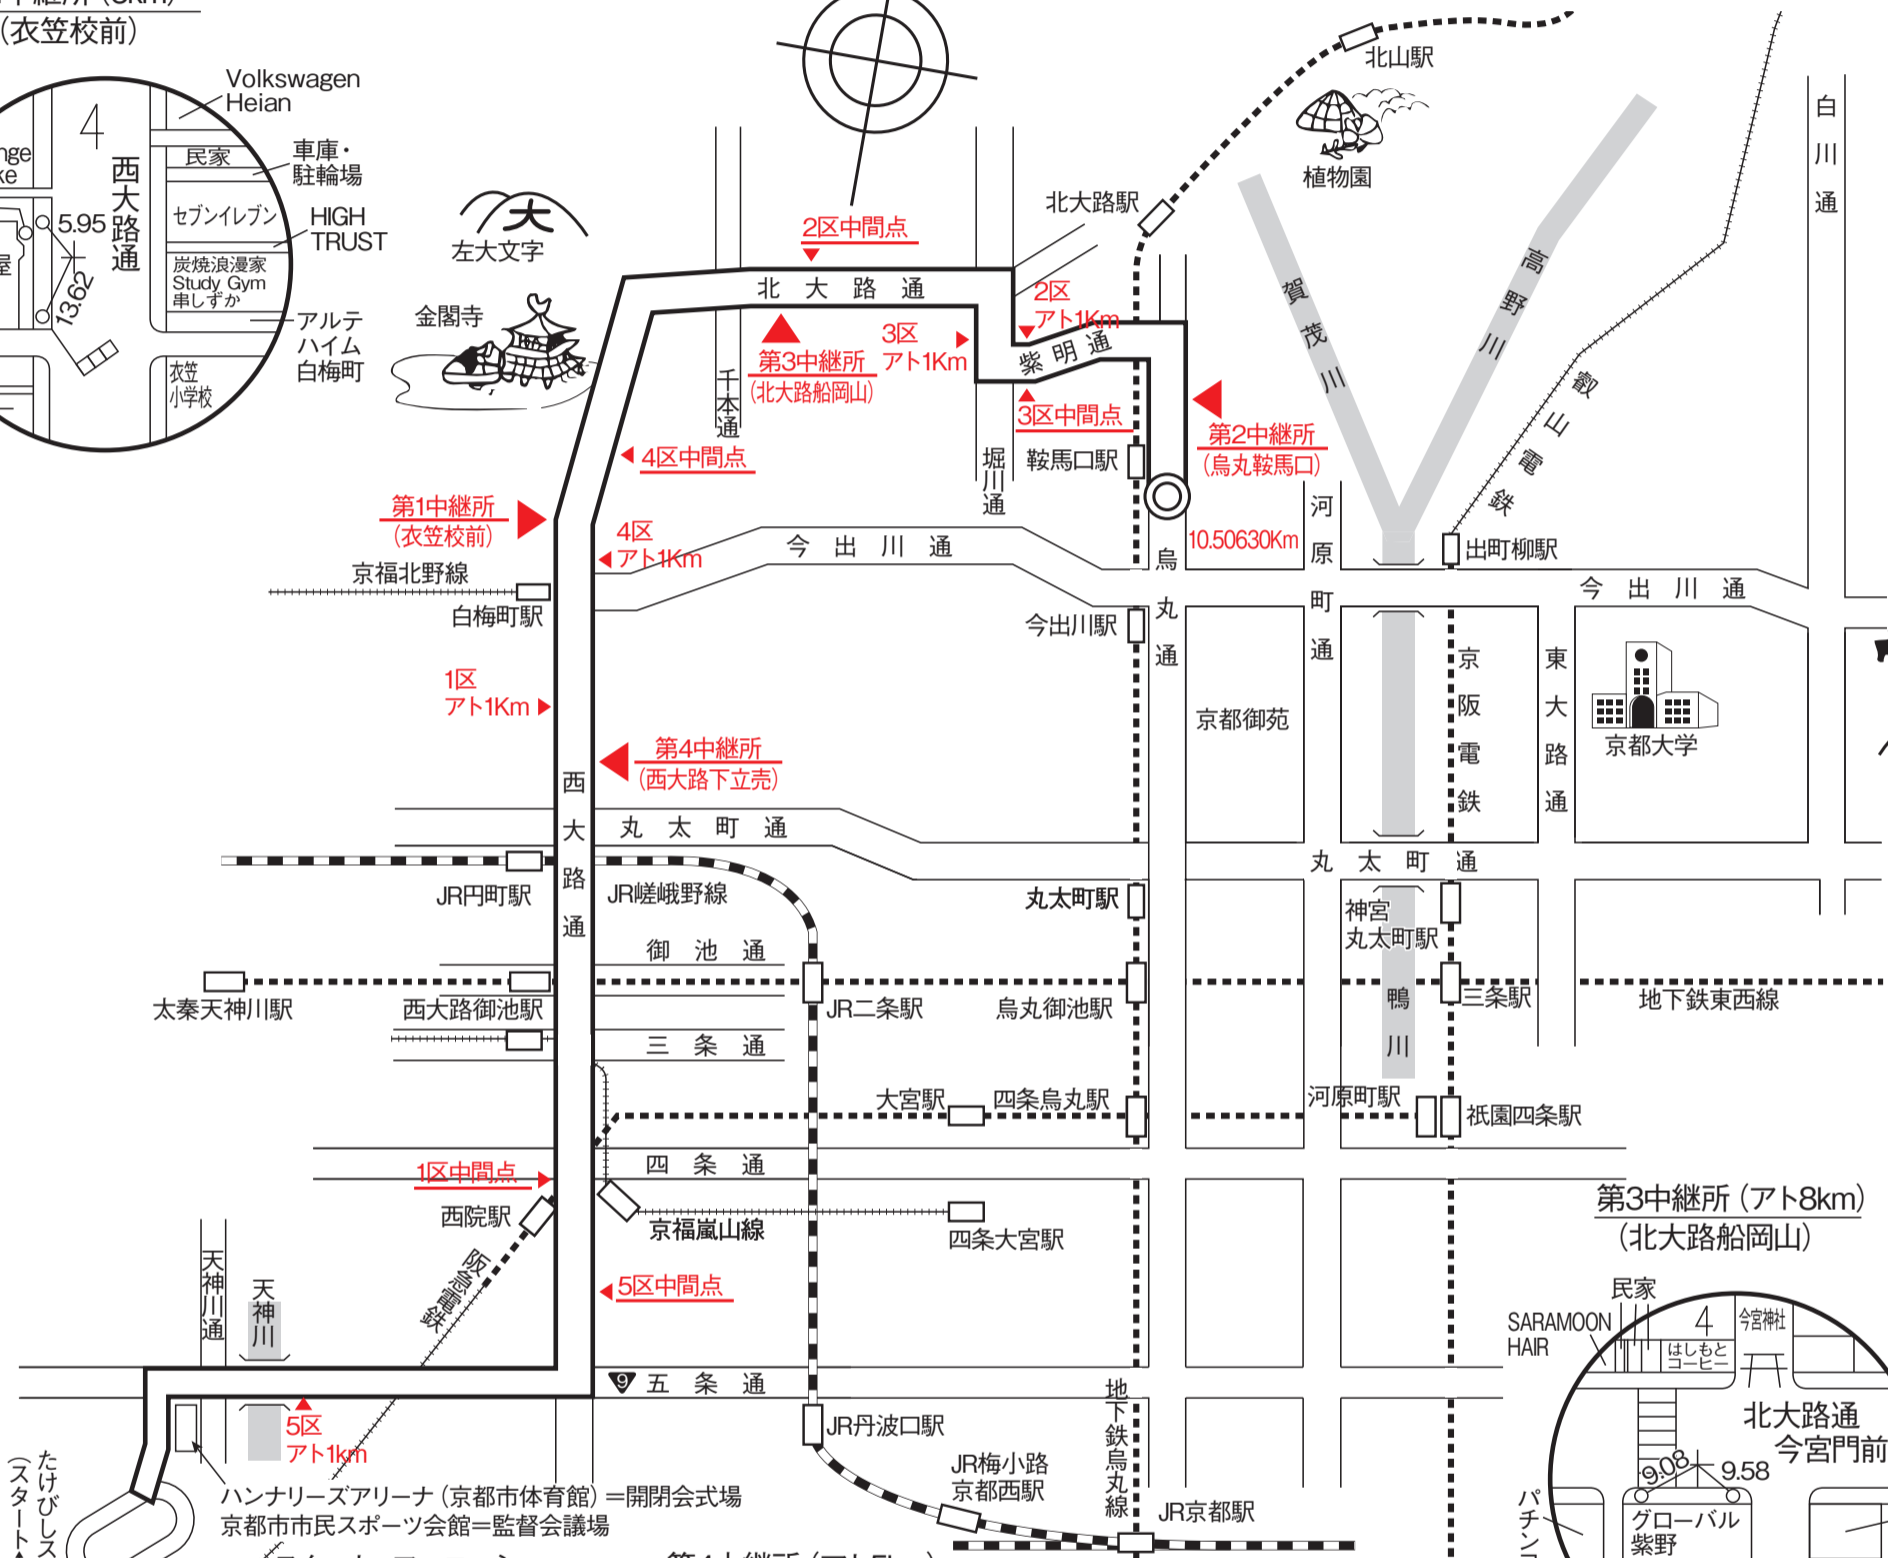

# たけびしスタジアム京都付設 駅伝コース21.0975km 女子全国高校駅伝競走大会コース

折返点 10.50630km  
室町小学校前

西京極

室町小学校前

第1中継所 (6km)  
(衣笠校前)

第3中継所 (アト8km)  
(北大路船岡山)

第4中継所 (アト5km)  
(西大路下立売)

第2中継所 (10.0975km)  
(烏丸鞍馬口)