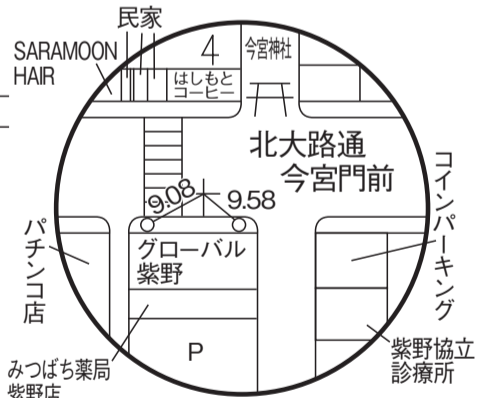

# たけびしスタジアム京都付設 駅伝コース21.0975km 女子全国高校駅伝競走大会コース

折返点 10.50630km  
室町小学校前

西京極

室町小学校前

第1中継所 (6km)  
(衣笠校前)

第3中継所 (アト8km)  
(北大路船岡山)

第4中継所 (アト5km)  
(西大路下立売)

第2中継所 (10.0975km)  
(烏丸鞍馬口)