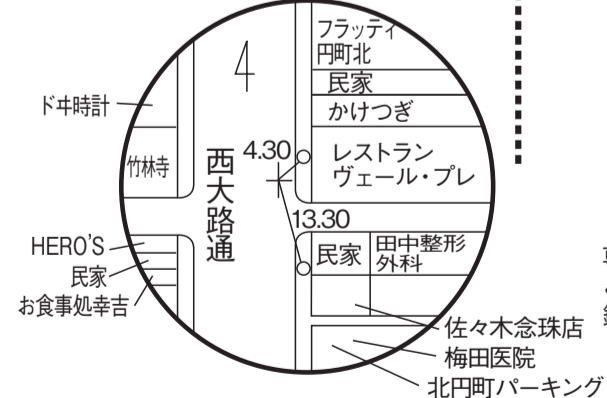

# たけびしスタジアム京都付設 駅伝コース21.0975km 女子全国高校駅伝競走大会コース

折返点 10.50630km  
室町小学校前

西京極

室町小学校前

第1中継所 (6km)  
(衣笠校前)

第3中継所 (アト8km)  
(北大路船岡山)

第4中継所 (アト5km)  
(西大路下立売)

第2中継所 (10.0975km)  
(烏丸鞍馬口)