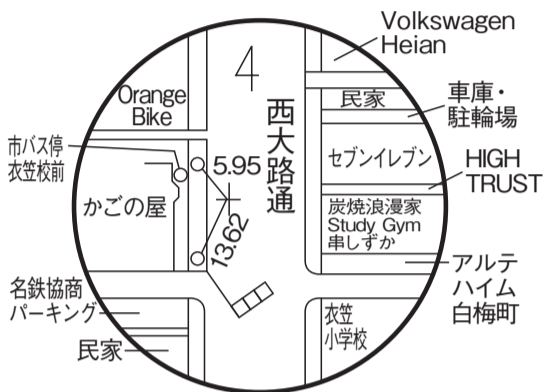

# たけびしスタジアム京都付設 駅伝コース21.0975km 女子全国高校駅伝競走大会コース

折返点 10.50630km  
室町小学校前

西京極

室町小学校前

第1中継所 (6km)  
(衣笠校前)

第3中継所 (アト8km)  
(北大路船岡山)

第4中継所 (アト5km)  
(西大路下立売)

第2中継所 (10.0975km)  
(烏丸鞍馬口)