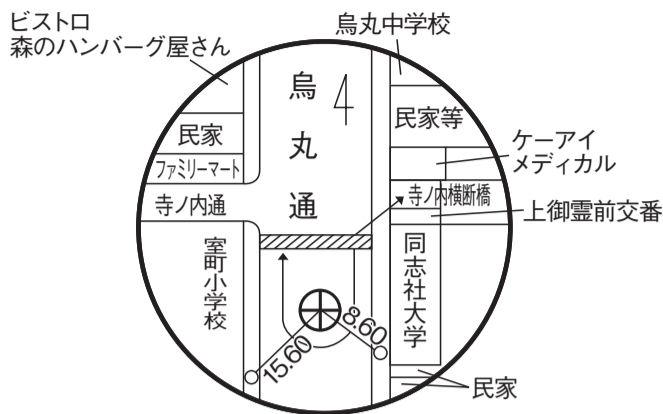

# たけびしスタジアム京都付設 駅伝コース21.0975km 女子全国高校駅伝競走大会コース

折返点 10.50630km  
室町小学校前

西京極

室町小学校前

第1中継所 (6km)  
(衣笠校前)

第3中継所 (アト8km)  
(北大路船岡山)

第4中継所 (アト5km)  
(西大路下立売)

第2中継所 (10.0975km)  
(烏丸鞍馬口)