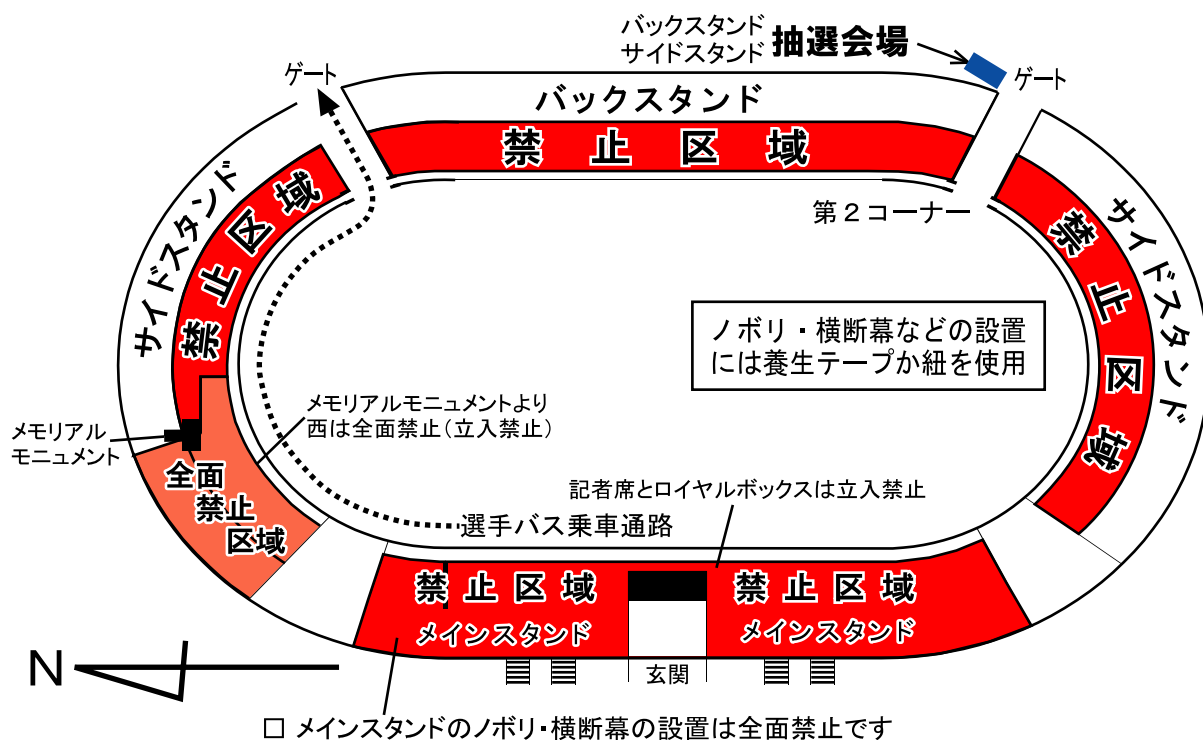

陸上競技場内のノボリ・横断幕などの規制図（予定）

- メインスタンド中央エリアでの学校単位による座席確保は禁止します。
- テレビ放送などに支障がある場合には、横断幕の移動又は撤去をお願いすることがあります。
- ノボリは指定された場所に設置してください。（範囲を越えて取りつけないこと）
- 横断幕は中段通路（柵含む）より上段のみ可
- 横断幕などにより通路をふさがないこと
- 大型映像装置にかからないようにすること

ー バックスタンド・サイドスタンド ー

① ノボリ・横断幕など設置のための入場順抽選

- 1) 日時 12月21日(土) 9:30
- 2) 場所 第2コーナーゲート外側
- 3) 手順

- ・男女別1チーム、1回のみ入場順を決める抽選を行う。
- ・抽選カードの番号順に1チームずつ2名以内で入場する。

② ノボリについて

- ・抽選番号の指定された場所に5本以内を設置できる。
 - ・安全面や通路を塞ぐ等、他への迷惑を考慮する。
 - ・養生テープか紐を使用すること。（ガムテープ・結束バンド厳禁）
- ※尚、大きさや形状、設置方法によりお断りをする場合があります。

③ 横断幕などについて

- ・抽選カードの番号順に入場、設置することができる。
- ・（横断幕などは）1チーム1枚のみ設置できる。
- ・ポールなどを使用して高い位置に設置することは禁止する。
- ・安全面や通路を塞ぐことや椅子（ベンチ）を使用しての設置は禁止する。
- ・他校の横断幕などにかからないよう配慮する。
- ・養生テープか紐を使用すること。（ガムテープ・結束バンド厳禁）