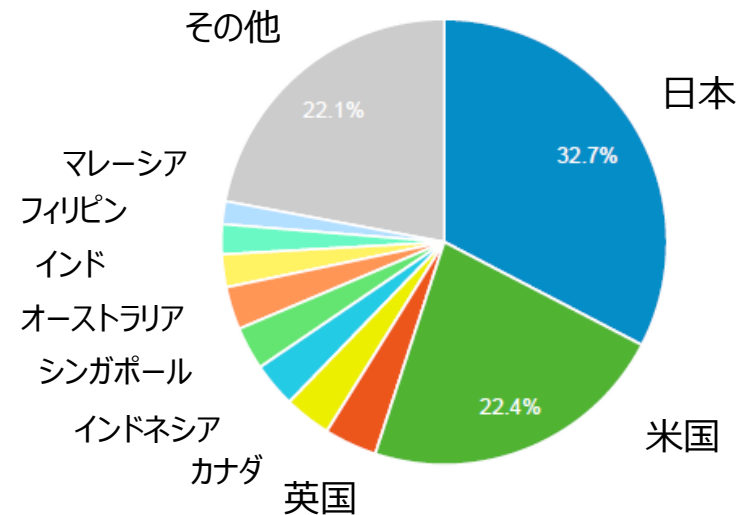

More Articles

More Categories

- Olympics and Paralympics
- Soccer
- World Cup 2018
- Rugby
- Tokyo Olympics
- Pyeongchang 2018
- Figure Skater Hanyu

ページビュー、ユニークユーザー数

ALL

670,000

PV/月平均

P C

利用者の属性

年齢

性別

国

▼ 広告メニュー概要

課金形態	imp保証
掲載面	トップページ、記事ページ ※一部掲載されないページがあります。 ※トップ・ラージレクタングルが埋まっている場合は、トップページに掲載されない可能性があります。
掲載開始	月曜日 0時～
掲載期間	1週間～
掲載料金 (税別)	1円 / 1imp

※日ごと、時間ごとの均等配信は保証しておりません。

▼ 原稿規定

サイズ	300 pixel × 250 pixel
形式	gif、jpg、png ※その他の形式は応相談
容量	50KB以内
アニメーション	可(無限ループ可)
ALTテキスト	不可
入稿期限	3営業日前 正午
入稿可能本数	4本

レクタングルバナー

▼ 広告メニュー概要

課金形態	imp保証
掲載媒体	①ニュースサイト「毎日新聞」 ②iOSアプリ「毎日新聞」 ③Androidアプリ「毎日新聞」
掲載面	トップページ、カテゴリトップページ、記事ページの第1レクタングル ※一部掲載されないページがあります。
掲載開始	月曜日 0時～
掲載期間	1週間～
掲載料金(税抜)	1円 / 1imp パッケージプラン 200万imps / 120万円